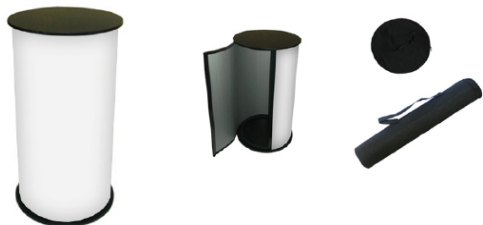

Display szerkezetek

Termék	Kivétel	Méret	Elérhető	Ár / db + áfa
Pult kifutó termék	EXCLUSIVE, hordtáskával, kör alakú	D40x94 cm	készletről	17 900 Ft*

* FIX áras termék

Pult (kör) - EXCLUSIVE